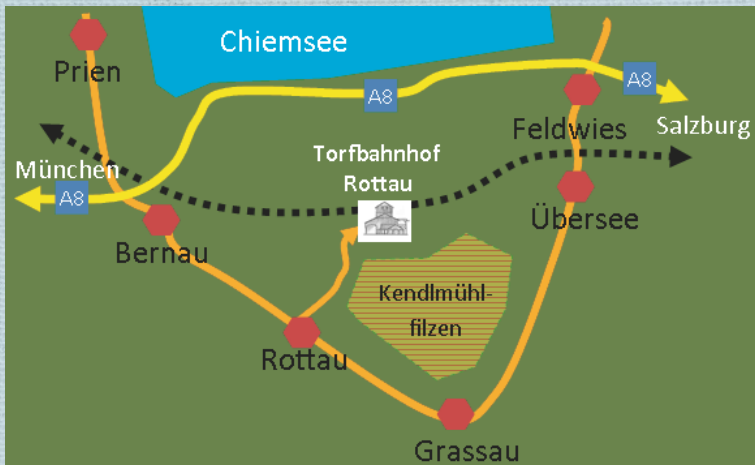

# Museum Torfbahnhof

## Bayerisches Moor- und Torfmuseum

Saison 2024

Museum

Torfbahnhof

Feldbahn

[www.museum-torfbahnhof.de](http://www.museum-torfbahnhof.de)

**Aktuelle Öffnungszeiten 2024 unter:**  
[www.museum-torfbahnhof.de](http://www.museum-torfbahnhof.de)

4. Mai bis 29. September Samstag und Sonntag

**Museum** öffnet um 10:00 und schließt um 15:30 Uhr.

**Feldbahnfahrt** um 10:00, 11:30, 13:00 und 14:30  
 mit Führung durch den Torfbahnhof und Vorführung  
 der Torballenpresse